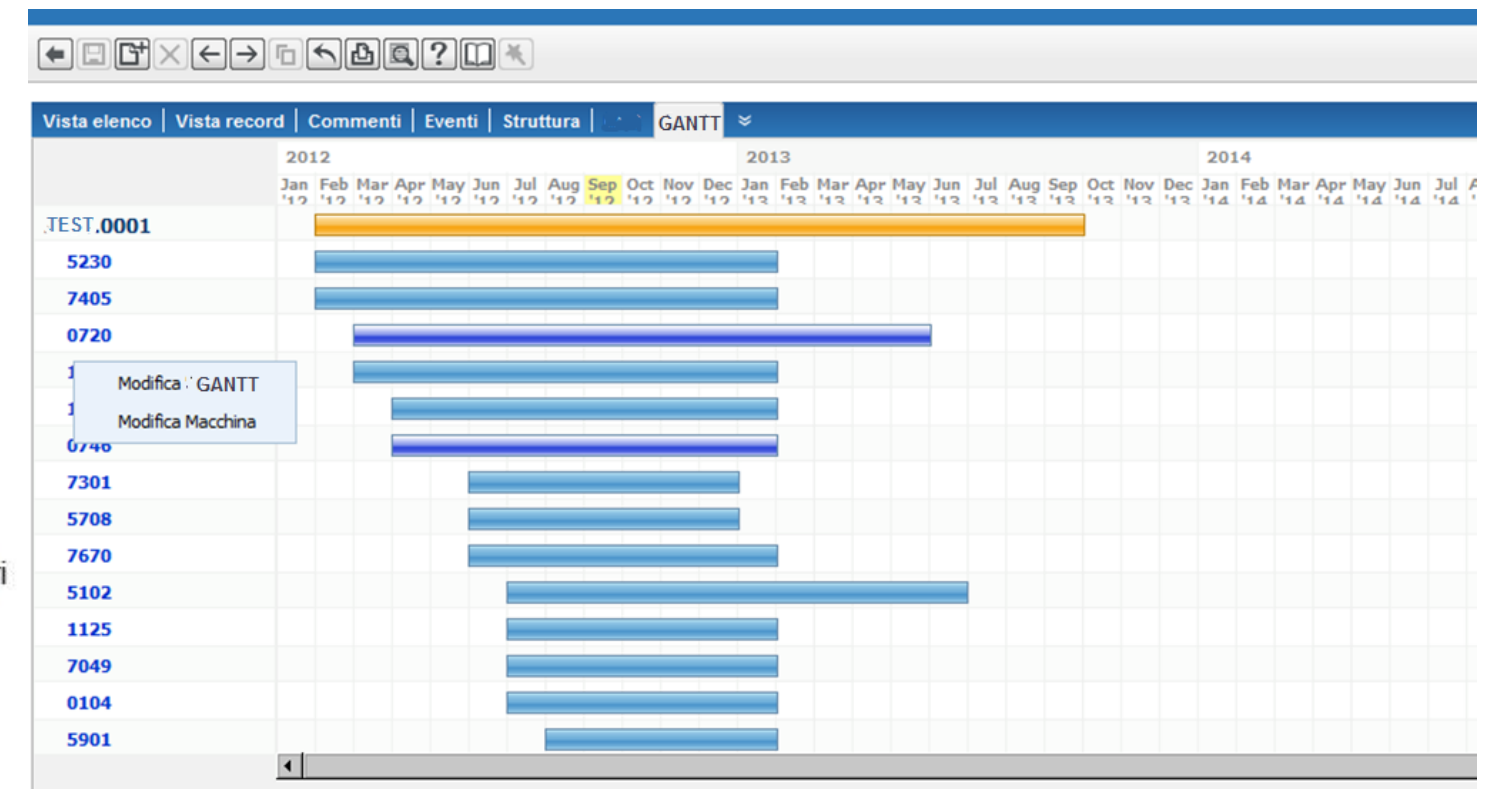

Net Surfing

Soluzioni semplici a problemi complessi

Ivrea - Cso Vercelli 332p www.netsurf.it 0125252031

Net Surfing

infor Channel Partner

Copyright 2013 Net Surfing s.r.l.

Chi siamo

- Net Surfing s.r.l. con sede ad Ivrea (TO) nasce nel 1995 dall'esperienza pluriennale nel settore informatico maturata dai propri soci presso Olivetti
- Oggi l'azienda, specializzata nello sviluppo e nell'ingegneria del software, conta 20 addetti con competenze eterogenee (sw engineering, grafica, network management)
- L'impresa si avvale di un proprio data center a garanzia di un controllo 7/24h dei propri servizi
- Focus su Asset Management e Infor EAM, soluzione di CMMS leader.

La manutenzione in un'azienda intelligente

Maintenance Improvement through Data

Analysis (MIDA) è uno studio di fattibilità sviluppato da Net Surfing assieme all'azienda bMooble con l'obiettivo di individuare e definire soluzioni che attuino la manutenzione predittiva, migliorando i processi di manutenzione.