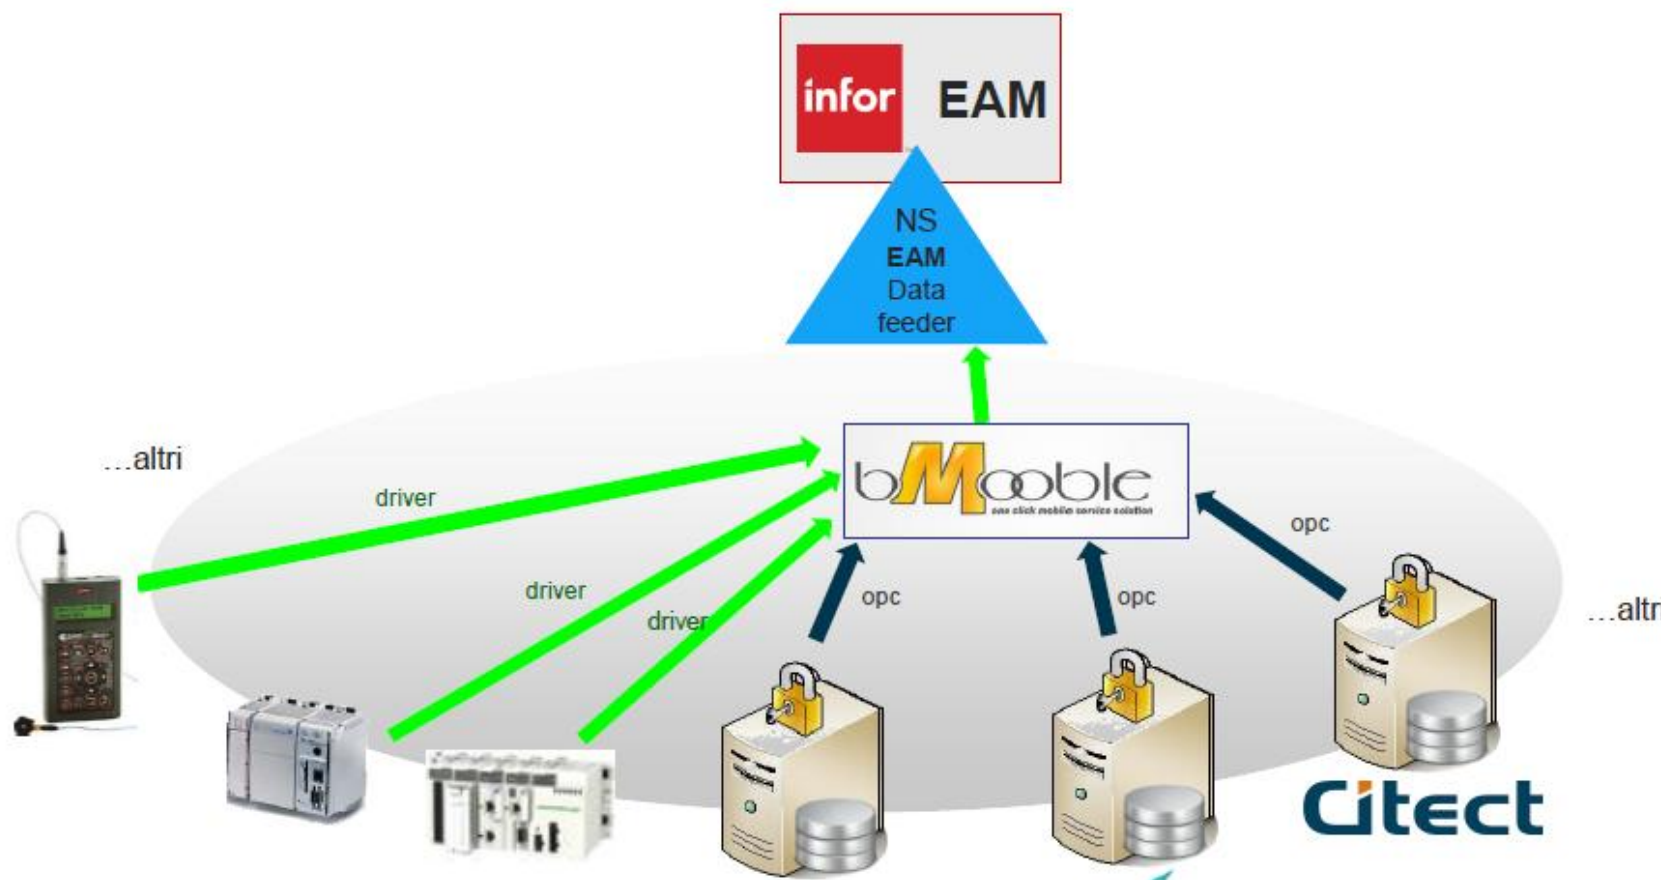

Net Surfing

Soluzioni semplici a problemi complessi

Ivrea - Cso Vercelli 332p www.netsurf.it 0125252031

Net Surfing

infor Channel Partner

Copyright 2013 Net Surfing s.r.l.

Chi siamo

- Net Surfing s.r.l. con sede ad Ivrea (TO) nasce nel 1995 dall'esperienza pluriennale nel settore informatico maturata dai propri soci presso Olivetti
- Oggi l'azienda, specializzata nello sviluppo e nell'ingegneria del software, conta 20 addetti con competenze eterogenee (sw engineering, grafica, network management)
- L'impresa si avvale di un proprio data center a garanzia di un controllo 7/24h dei propri servizi
- Focus su Asset Management e Infor EAM, soluzione di CMMS leader.

La manutenzione in un'azienda intelligente

Maintenance Improvement through Data

Analysis (MIDA) è uno studio di fattibilità sviluppato da Net Surfing assieme all'azienda bMooble con l'obiettivo di individuare e definire soluzioni che attuino la manutenzione predittiva, migliorando i processi di manutenzione.

Gestione intelligente dei dati dal campo

Soluzioni disponibili in Cloud

Ottimizzazione della schedulazione delle attività con ACTIVE GANTT

Grazie per l'attenzione

Net Surfing s.r.l.

C.so Vercelli 332/P

10015 Ivrea (TO)